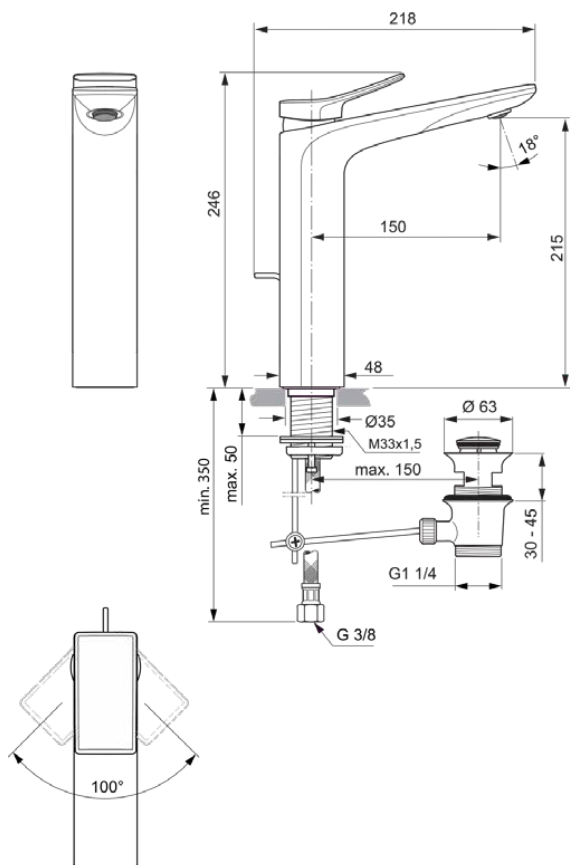

## BC757GN

CONCA | Baterie pentru lavoar 48x150x246 mm În finisaj Furtună de argint, Cu deșeuri | Ecoflow, FirmaFlow, Tehnologia PVD

### Downloads

- [BIM-UK](#)
- [Ghid de instalare](#)
- [Declarația de conformitate](#)
- [Lista pieselor de schimb](#)

Ideal Standard

Cu rozetă(e)	Nu
Material al setului de deșeuri	Metal
DVGW cu siguranță intrinsecă	Nu
Materialul corpului	Alamă
Acoperirea suprafeței	coated
Cu set de deșeuri	Da
Tehnologia Blue Start	Nu
Tehnologia Cool Body	Nu
Cu regulator de debit	Da
Tehnologia PVD	Da
Tehnologia IdealPure	Nu
Tehnologia IdealPlus	Nu
Debit maxim la 300 kPa (l)	5
Tehnologia supapelor	FirmaFlow
	Cartuș cu o singură pârghie
Activarea apei	Ridicând
Fixarea cartușului	Inel filetat
Dimensiunea nominală a supapei	28